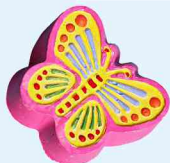

# WIELKA WYPRZEDAŻ FIGUREK GIPSOWYCH

W OFERCIE SPECJALNEJ:

WAZKA-1,70 ZŁ

MYSZKA MINNIE-1,60 ZŁ

KUBUS PUCHATEK-1,50 ZŁ

MOTYLEK-1,50 ZŁ

RAMKA MIS-1,60 ZŁ

RAMKA KLAUN-1,60 ZŁ